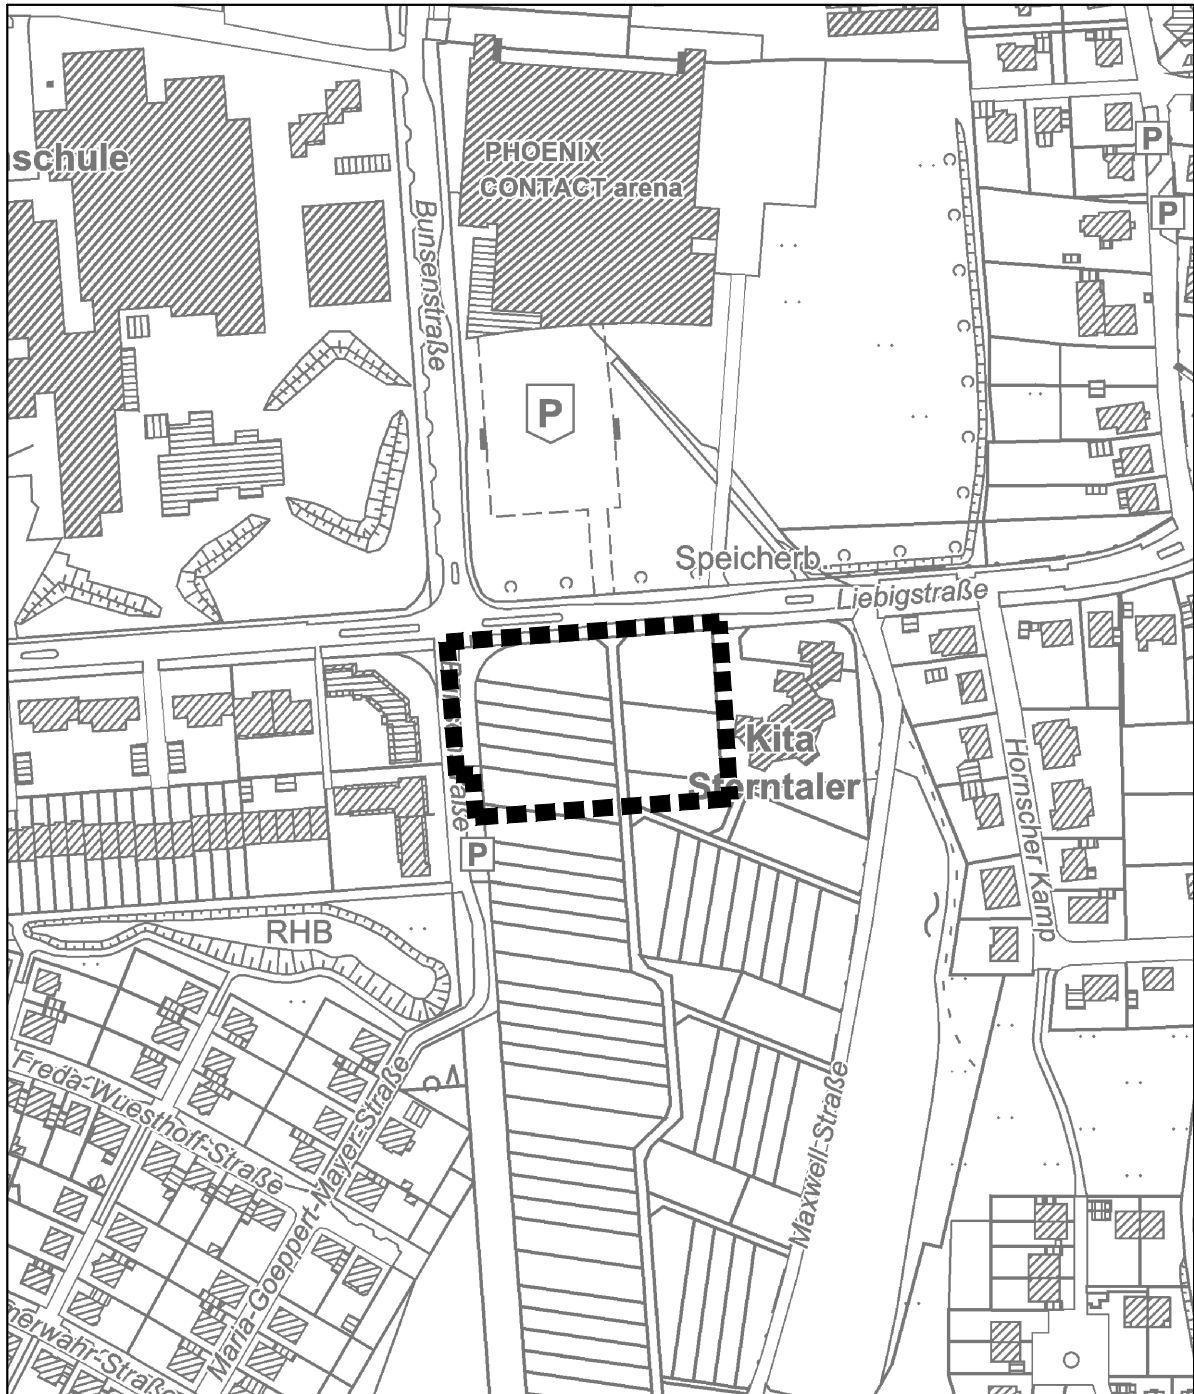

Geltungsbereich des
Bebauungsplanes 61 26 01.68
" Südliche Liebigstraße "
Alte Hansestadt Lemgo

Räumlicher Geltungsbereich

Kartengrundlage: © Kreis Lippe Fachbereich Vermessung und Kataster
Nr. LIP / 08-NRZ-003