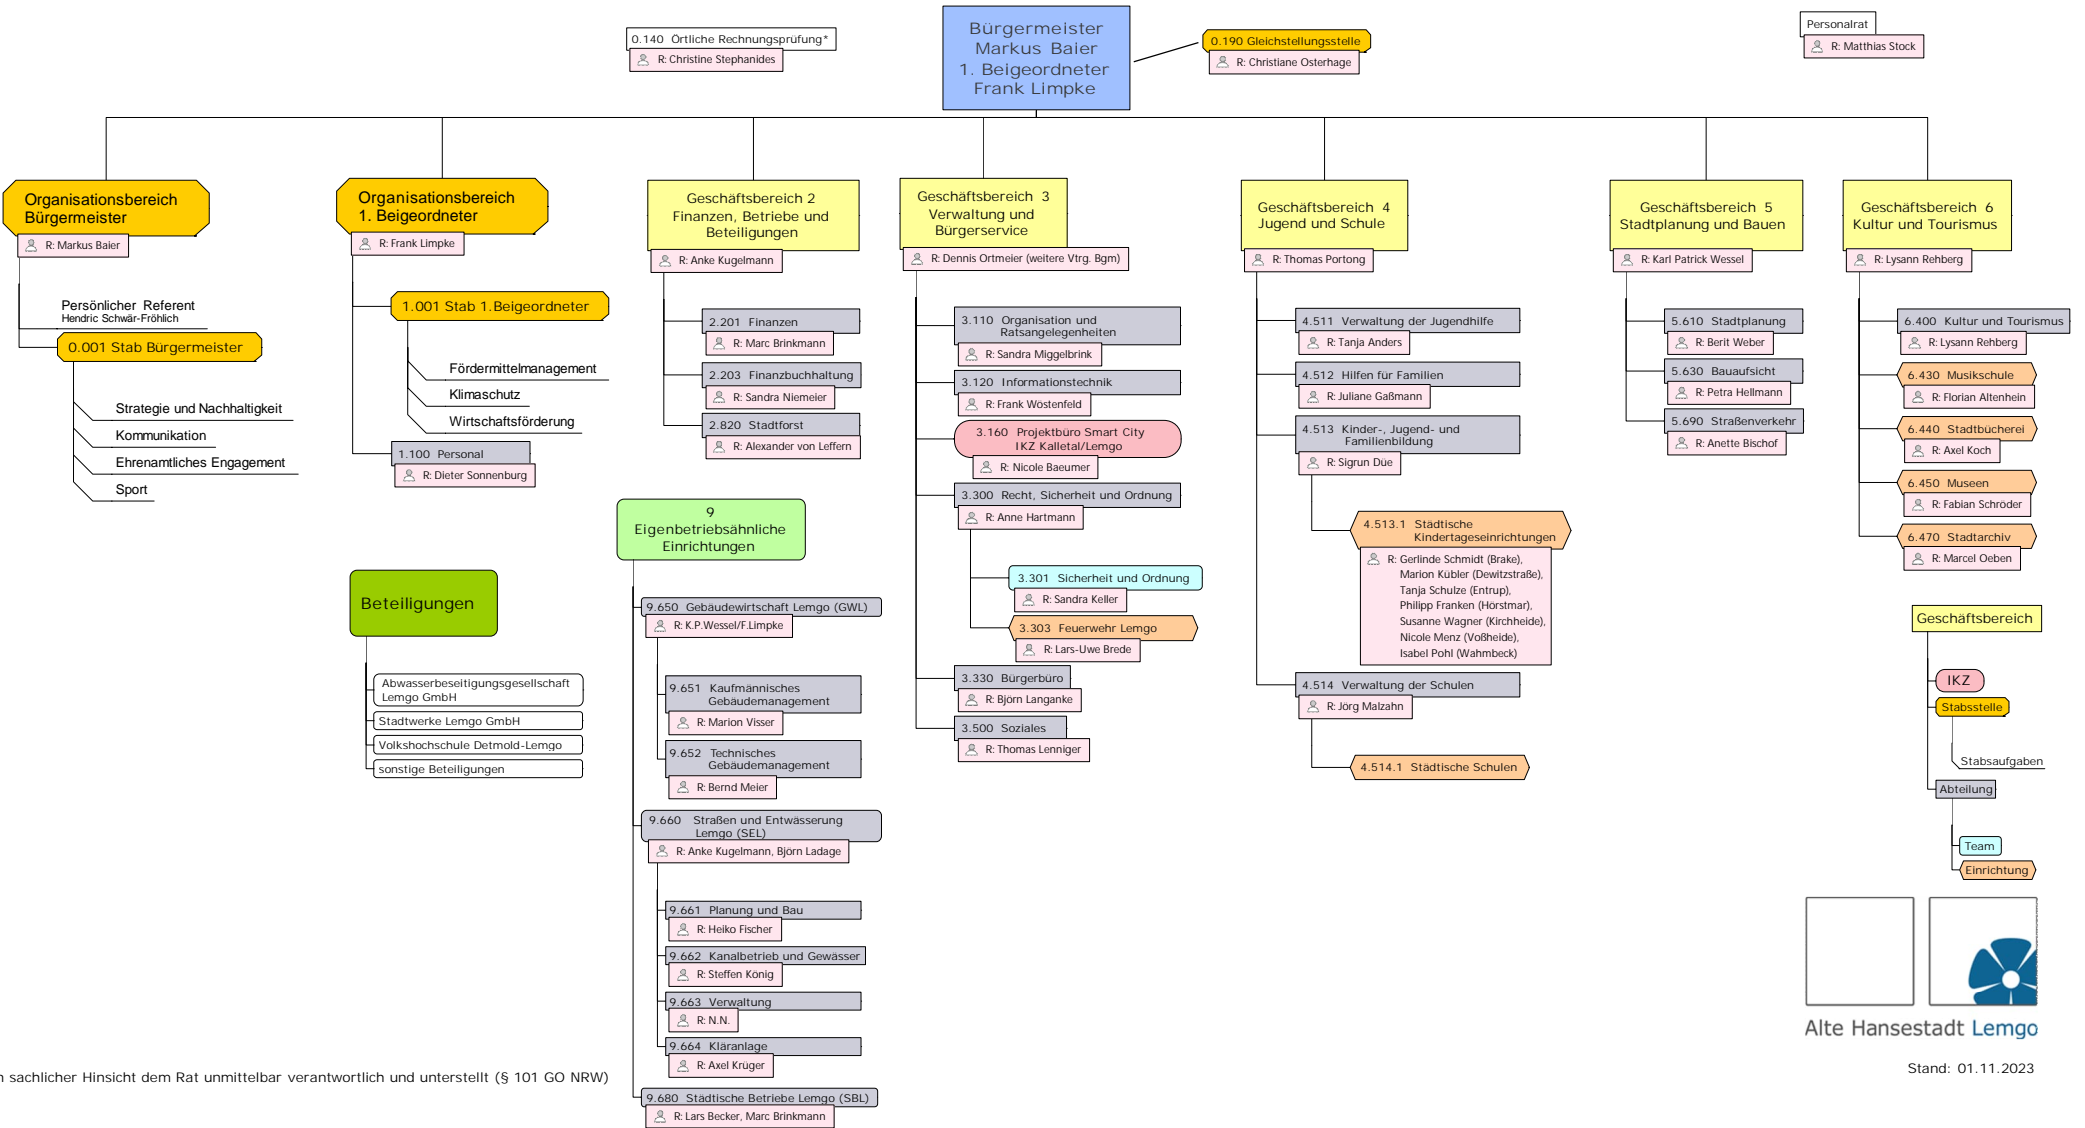

# Verwaltungsgliederungsplan der Alten Hansestadt Lemgo

Alte Hansestadt Lemgo

Stand: 01.11.2023

\* in sachlicher Hinsicht dem Rat unmittelbar verantwortlich und unterstellt (§ 101 GO NRW)